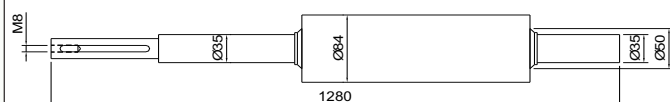

ROLO DE TRAÇÃO DE FILME DA EMPACOTADORA

Código
CSB 3972

Material
Aço Inox e Nitrílica

CHAPA DE PASSAGEM ENTRADA EMPACOTADORA

Código
CSB 13413

Material
UHMW

ROLO EMBORRACHADO DA EMPACOTADORA

Código
CSB 2891