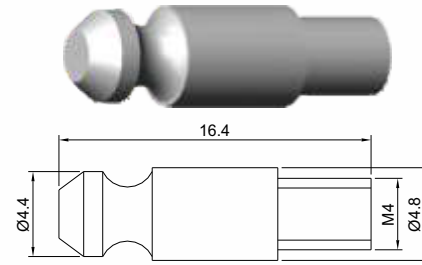

COMPRIMENTO: 770mm

Código	Material
CSB 10384	Fibra de Carbono

FACÃO DA EMPACOTADORA

Código	Material
CSB 3995	Alumínio

CORRENTE PARA GARRA RINSER

Código	Material
CSB 3078	Aço Inox

GARRA COM CORRENTE PARA EMPACOTADORA

Código	Material
CSB 12962	Nylon

PENTE DA ENTRADA DA EMPACOTADORA

Código	Material
CSB 4384	Poliacetal

EMPACOTADORA

PENTE DE TRANSFERÊNCIA DA EMPACOTADORA

Código
CSB 12828

Material
Poliacetal

PINO PARA PRENDEDORES DA EMPACOTADORA

Código
CSB 3082 P

Material
Aço Inox Polido

PERFIL DE TRANSPORTE EMPACOTADORA

Código
CSB 3678

Material
Teflon Chapa

PRENDEDOR ESQUERDO DA EMPACOTADORA

Código
CSB 3093

Material
Poliacetal