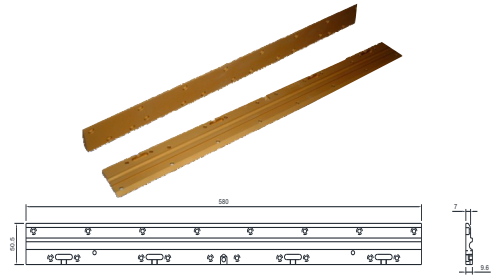

EMPACOTADORA

FACÃO DA EMPACOTADORA.....PG.2

GARRA C/ CORRENTE PARA EMPACOTADORA.....PG.2

PRENDEDOR DA EMPACOTADORA.....PG.3

ROLO DA EMPACOTADORA.....PG.4

FRONS
CAS

EMPACOTADORA

BARRA DO FILME EMPACOTADORA

COMPRIMENTO: 770mm

Código	Material
CSB 10384	Fibra de Carbono

FACÃO DA EMPACOTADORA

Código	Material
CSB 3995	Alumínio

CORRENTE PARA GARRA RINSER

Código	Material
CSB 3078	Aço Inox

GARRA COM CORRENTE PARA EMPACOTADORA

Código	Material
CSB 3077 C	Poliacetal

ESTEIRA MODULAR PARA EMPACOTADORA

Código	Material
CSB 9689	Poliacetal

GARRA PARA EMPACOTADORA REGINA

Código	Material
CSB 3077	Poliacetal

ESTEIRA P/ EMPACOTADORA KRONES

Código	Material
CSB 12962	Nylon

PENTE DA ENTRADA DA EMPACOTADORA

Código	Material
CSB 4384	Poliacetal

EMPACOTADORA

PENTE DE TRANSFERÊNCIA DA EMPACOTADORA

Código
CSB 12828

Material
Poliacetal

PINO PARA PRENDEDORES DA EMPACOTADORA