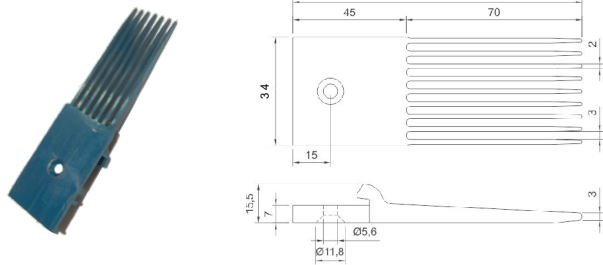

COMPRIMENTO: 770mm

Código	Material
CSB 10384	Fibra de Carbono

FACÃO DA EMPACOTADORA

Código	Material
CSB 3995	Alumínio

CORRENTE PARA GARRA RINSER

Código	Material
CSB 3078	Aço Inox

GARRA COM CORRENTE PARA EMPACOTADORA

Código	Material
CSB 12962	Nylon

PENTE DA ENTRADA DA EMPACOTADORA

Código	Material
CSB 4384	Poliacetal

EMPACOTADORA

PENTE DE TRANSFERÊNCIA DA EMPACOTADORA

Código
CSB 12828

Material
Poliacetal

PINO PARA PRENDEDORES DA EMPACOTADORA

Código
CSB 3082 P

Material
Aço Inox Polido

PERFIL DE TRANSPORTE EMPACOTADORA

Código
CSB 3678

Material
Teflon Chapa

PRENDEDOR ESQUERDO DA EMPACOTADORA

Código
CSB 3093

Material
Poliacetal