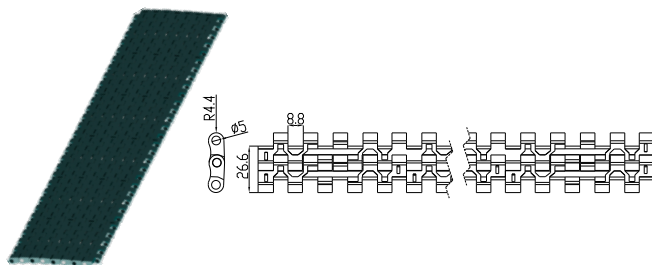

COMPRIMENTO: 770mm

Código	Material
CSB 10384	Fibra de Carbono

FACÃO DA EMPACOTADORA

Código	Material
CSB 3995	Alumínio

CORRENTE PARA GARRA RINSER

Código	Material
CSB 3078	Aço Inox

GARRA COM CORRENTE PARA EMPACOTADORA

Código	Material
CSB 3077 C	Poliacetal

ESTEIRA MODULAR PARA EMPACOTADORA

Código	Material
CSB 9689	Poliacetal

GARRA PARA EMPACOTADORA REGINA

Código	Material
CSB 3077	Poliacetal

ESTEIRA P/ EMPACOTADORA KRONES

Código	Material
CSB 12962	Nylon

PENTE DA ENTRADA DA EMPACOTADORA

Código	Material
CSB 4384	Poliacetal

EMPACOTADORA

PENTE DE TRANSFERÊNCIA DA EMPACOTADORA

Código
CSB 12828

Material
Poliacetal

PINO PARA PRENDEDORES DA EMPACOTADORA