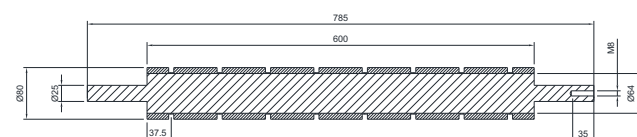

ROLO ENVOLVEDOR

Código
CSB 12779

Material
Aço 1045