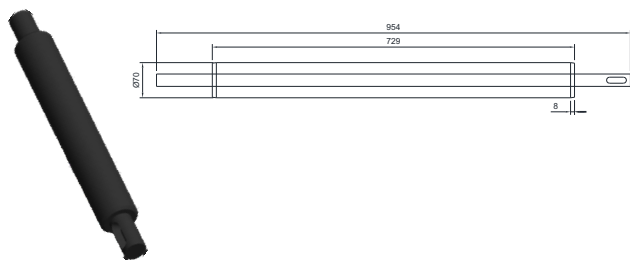

EMPACOTADORA

ROLO DE PRESSÃO EMPACOTADORA

Código
CSB 8376

Material
Borracha Natural

MOLA PRATO

Código
CSB 10023

Material
Aço Inox