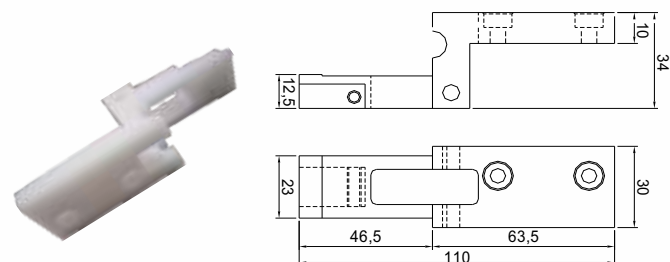

COMPRIMENTO: 770mm

Código	Material
CSB 10384	Fibra de Carbono

FACÃO DA EMPACOTADORA

Código	Material
CSB 3995	Alumínio

CORRENTE PARA GARRA RINSER

Código	Material
CSB 3078	Aço Inox

GARRA COM CORRENTE PARA EMPACOTADORA

Código	Material
CSB 12962	Nylon

PENTE DA ENTRADA DA EMPACOTADORA

Código	Material
CSB 4384	Poliacetal

EMPACOTADORA

PENTE DE TRANSFERÊNCIA DA EMPACOTADORA

Código
CSB 12828

Material
Poliacetal

PINO PARA PRENDEDORES DA EMPACOTADORA

Código
CSB 3082 P

Material
Aço Inox Polido

PERFIL DE TRANSPORTE EMPACOTADORA

Código
CSB 3678

Material
Teflon Chapa

PRENDEDOR ESQUERDO DA EMPACOTADORA

Código
CSB 3093

Material
Poliacetal

PERFIL DE TRANSPORTE EMPACOTADORA

Código
CSB 3679

Material
Teflon Chapa

PRENDEDOR DIREITO DA EMPACOTADORA

Código
CSB 3092

Material
Poliacetal

PERFIL GUIA DA EMPACOTADORA

Código
CSB 13399