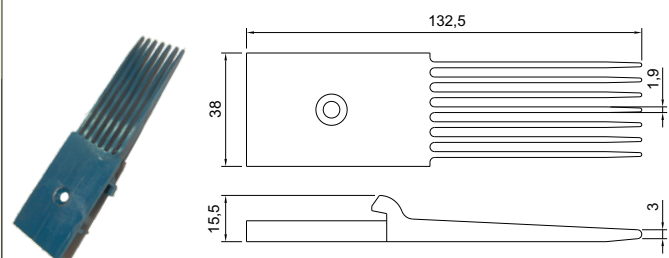

COMPRIMENTO: 770mm

Código	Material
CSB 10384	Fibra de Carbono

FACÃO DA EMPACOTADORA

Código	Material
CSB 3995	Alumínio

CORRENTE PARA GARRA RINSER

Código	Material
CSB 3078	Aço Inox

GARRA COM CORRENTE PARA EMPACOTADORA

Código	Material
CSB 3077 C	Poliacetal

ESTEIRA MODULAR PARA EMPACOTADORA

Código	Material
CSB 9689	Poliacetal

GARRA PARA EMPACOTADORA REGINA

Código	Material
CSB 3077	Poliacetal

ESTEIRA P/ EMPACOTADORA KRONES

Código	Material
CSB 12962	Nylon

PENTE DA ENTRADA DA EMPACOTADORA

Código	Material
CSB 4384	Poliacetal

EMPACOTADORA

PENTE DE TRANSFERÊNCIA DA EMPACOTADORA

Código
CSB 12828

Material
Poliacetal

PINO PARA PRENDEDORES DA EMPACOTADORA