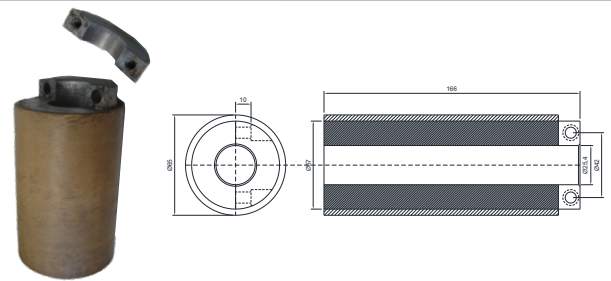

PERFIL DE TRANSPORTE EMPACOTADORA

Código
CSB 3679

Material
Teflon Chapa

PRENDEDOR DIREITO DA EMPACOTADORA

Código
CSB 3092

Material
Poliacetal

PERFIL GUIA DA EMPACOTADORA

Código
CSB 13399

Material
Teflon Chapa

ROLO REVESTIDO

Código
CSB 7765

Material
Alumínio

CASTROSUL INDÚSTRIA E COMÉRCIO DE PLÁSTICOS LTDA.

☎ (0XX) 41 3382-5016 ☎ (0XX) 41 3382-2643

🏠 WWW.CASTROSUL.COM.BR ✉ CASTROSUL@CASTROSUL.COM.BR