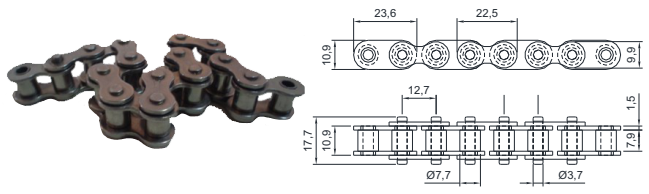

COMPRIMENTO: 770mm

Código	Material
CSB 10384	Fibra de Carbono

FACÃO DA EMPACOTADORA

Código	Material
CSB 3995	Alumínio

CORRENTE PARA GARRA RINSER

Código	Material
CSB 3078	Aço Inox

GARRA COM CORRENTE PARA EMPACOTADORA

Código	Material
CSB 3077 C	Poliacetal

ESTEIRA MODULAR PARA EMPACOTADORA

Código	Material
CSB 9689	Poliacetal

GARRA PARA EMPACOTADORA REGINA

Código	Material
CSB 3077	Poliacetal

ESTEIRA P/ EMPACOTADORA KRONES

Código	Material
CSB 12962	Nylon

PENTE DA ENTRADA DA EMPACOTADORA

Código	Material
CSB 4384	Poliacetal

EMPACOTADORA

PENTE DE TRANSFERÊNCIA DA EMPACOTADORA

Código
CSB 12828

Material
Poliacetal

PINO PARA PRENDEDORES DA EMPACOTADORA

Código
CSB 3082 P

Material
Aço Inox Polido

PERFIL DE TRANSPORTE EMPACOTADORA

Código
CSB 3678

Material
Teflon Chapa

PRENDEDOR ESQUERDO DA EMPACOTADORA

Código
CSB 3093

Material
Poliacetal