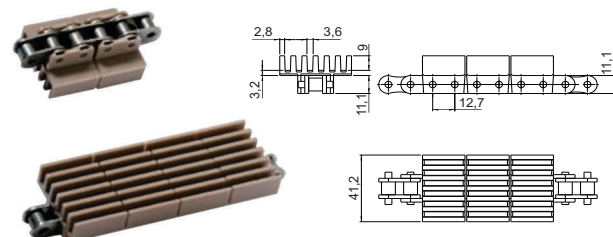

COMPRIMENTO: 770mm

Código	Material
CSB 10384	Fibra de Carbono

FACÃO DA EMPACOTADORA

Código	Material
CSB 3995	Alumínio

CORRENTE PARA GARRA RINSER

Código	Material
CSB 3078	Aço Inox

GARRA COM CORRENTE PARA EMPACOTADORA

Código	Material
CSB 3077 C	Poliacetal

ESTEIRA MODULAR PARA EMPACOTADORA

Código	Material
CSB 9689	Poliacetal

GARRA PARA EMPACOTADORA REGINA

Código	Material
CSB 3077	Poliacetal

ESTEIRA P/ EMPACOTADORA KRONES

Código	Material
CSB 12962	Nylon

PENTE DA ENTRADA DA EMPACOTADORA

Código	Material
CSB 4384	Poliacetal

EMPACOTADORA

PENTE DE TRANSFERÊNCIA DA EMPACOTADORA

Código
CSB 12828

Material
Poliacetal

PINO PARA PRENDEDORES DA EMPACOTADORA

Código
CSB 3082 P

Material
Aço Inox Polido

PERFIL DE TRANSPORTE EMPACOTADORA

Código
CSB 3678

Material
Teflon Chapa

PRENDEDOR ESQUERDO DA EMPACOTADORA

Código
CSB 3093

Material
Poliacetal