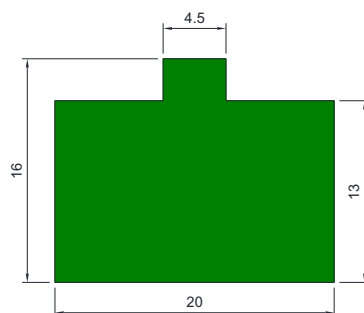

PERFIL DE TRANSPORTE EMPACOTADORA

Código
CSB 3679

Material
Teflon Chapa