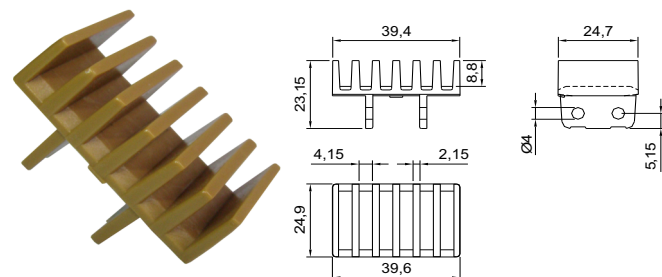

COMPRIMENTO: 770mm

Código	Material
CSB 10384	Fibra de Carbono

FACÃO DA EMPACOTADORA

Código	Material
CSB 3995	Alumínio

CORRENTE PARA GARRA RINSER

Código	Material
CSB 3078	Aço Inox

GARRA COM CORRENTE PARA EMPACOTADORA

Código	Material
CSB 3077 C	Poliacetal

ESTEIRA MODULAR PARA EMPACOTADORA

Código	Material
CSB 9689	Poliacetal

GARRA PARA EMPACOTADORA REGINA

Código	Material
CSB 3077	Poliacetal

ESTEIRA P/ EMPACOTADORA KRONES

Código	Material
CSB 12962	Nylon

PENTE DA ENTRADA DA EMPACOTADORA

Código	Material
CSB 4384	Poliacetal

EMPACOTADORA

PENTE DE TRANSFERÊNCIA DA EMPACOTADORA

Código
CSB 12828

Material
Poliacetal

PINO PARA PRENDEDORES DA EMPACOTADORA

Código
CSB 3082 P

Material
Aço Inox Polido

PERFIL DE TRANSPORTE EMPACOTADORA

Código
CSB 3678

Material
Teflon Chapa

PRENDEDOR ESQUERDO DA EMPACOTADORA

Código
CSB 3093

Material
Poliacetal