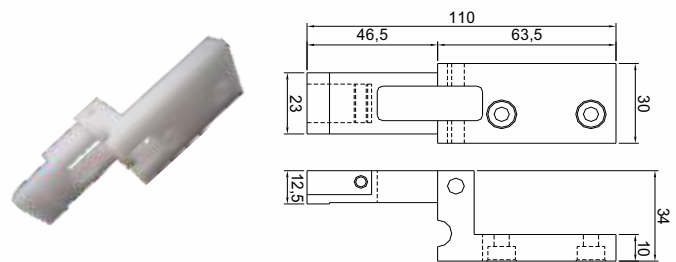

COMPRIMENTO: 770mm

Código	Material
CSB 10384	Fibra de Carbono

FACÃO DA EMPACOTADORA

Código	Material
CSB 3995	Alumínio

CORRENTE PARA GARRA RINSER

Código	Material
CSB 3078	Aço Inox

GARRA COM CORRENTE PARA EMPACOTADORA

Código	Material
CSB 12962	Nylon

PENTE DA ENTRADA DA EMPACOTADORA

Código	Material
CSB 4384	Poliacetal

EMPACOTADORA

PENTE DE TRANSFERÊNCIA DA EMPACOTADORA

Código
CSB 12828

Material
Poliacetal

PINO PARA PRENDEDORES DA EMPACOTADORA

Código
CSB 3082 P

Material
Aço Inox Polido

PERFIL DE TRANSPORTE EMPACOTADORA

Código
CSB 3678

Material
Teflon Chapa

PRENDEDOR ESQUERDO DA EMPACOTADORA

Código
CSB 3093

Material
Poliacetal